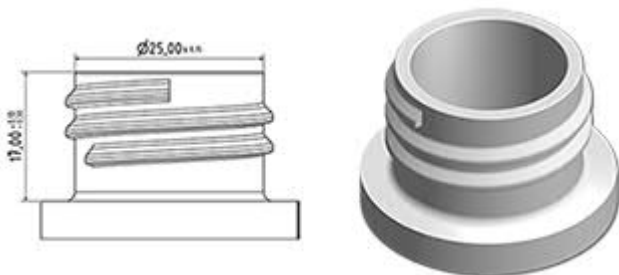

# Datasheet VELLA 28/410

De Vella is een stevige verstuiver met een verstuivingscapaciteit van 1.3 ml per druk.

De Vella is heel comfortabel te gebruiken met een afgeronde, ergonomische vorm en een breede trigger. De ruwe oppervlakte van de handvat is praktisch bij gebruik met natte handen of met handschoenen.

## Algemene informatie

- Bestelnummer : VELLA BH265LBL
- Verstuiving capaciteit : 1.3 ml
- Gewicht : 35.00 gr
- Kleur : wit witachtig
- Lengte van de buis : 265 mm

## Neck : 28/410