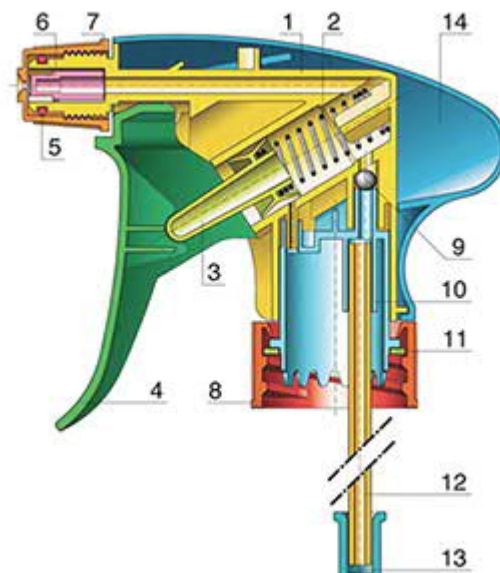

## Neck : 28/410

## Standaard verpakking :

- 400 st. per doos
- Afmetingen : 57 x 39 x 55 cm
- Bruto gewicht : 15.25 Kg

## Foto

## Exploded View

Pos	Beschrijving	Materiaal
1	Lichaam	PP
2	Veer	Roestvrij 304
3	Zuiger	PP
4	Trekker	PP
4	Trekker	PP
5	O-ring	NBR
6	Klep	POM
7	Buis	PP
8	Ring	PP
9	Kogeltje	Roestvrij 304
10	Connectie	PP
11	Dichting	PP/EPE
12	Stijgbuis	PE
13	Filter	PP
14	Lichaam	PP